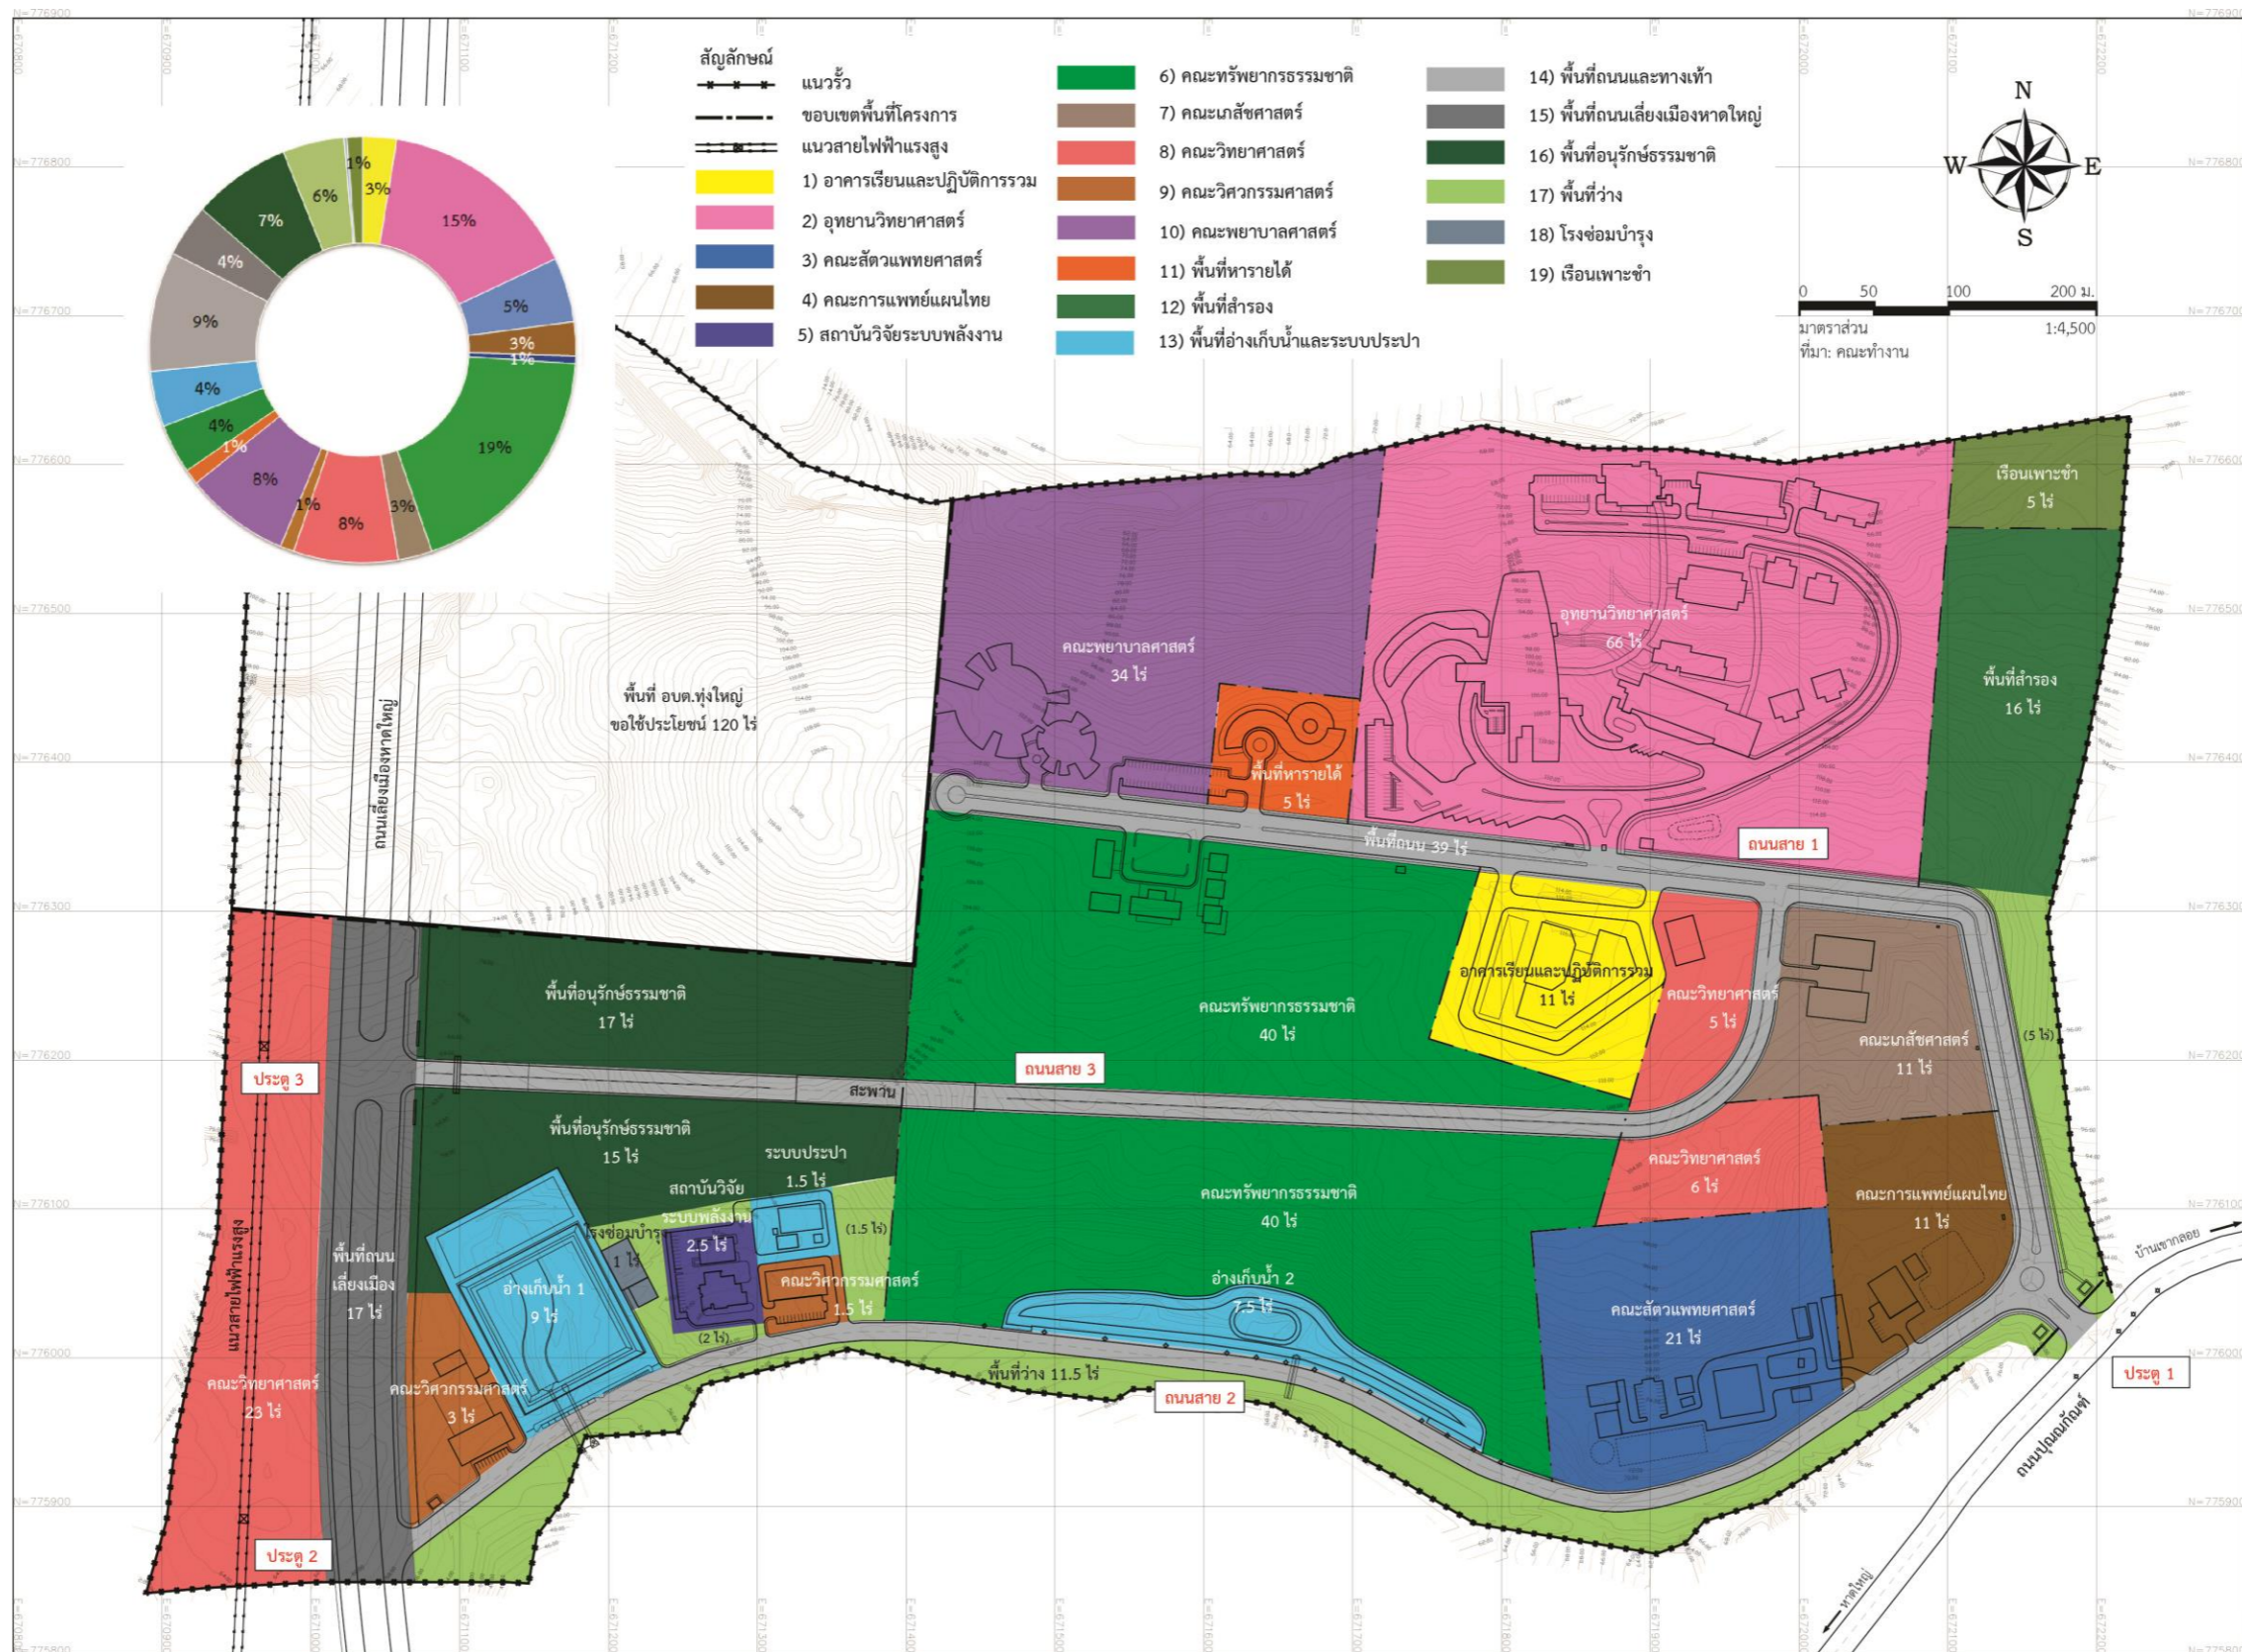

ผังแม่บทวิทยาเขตส่วนขยายที่ตำบลทุ่งใหญ่ เต็มรูปแบบ

แผนที่แสดงแนวคิดการใช้ประโยชน์พื้นที่วิทยาเขตส่วนขยายที่ตำบลทุ่งใหญ่

แผนที่แสดงแนวคิดการใช้ประโยชน์พื้นที่ของคณะและหน่วยงานต่าง ๆ

แผนที่แสดงแนวคิดเส้นทางเดินรถโดยสารภายใน (รถมินิบัส)

แผนที่แสดงแนวคิดระบบไฟฟ้าและรางสาธารณูปโภค

แผนที่แสดงแนวคิระบบประปา

แผนที่แสดงแนวคิดระบบบำบัดน้ำเสีย

แผนที่แสดงแนวทิศระบบระบายน้ำ

แผนที่แสดงแนวคิดระบบสื่อสาร

แผนที่แสดงแนวคิดระบบไฟส่องสว่างถนน

แผนที่แสดงแนวคิดพื้นที่รองรับการขยายตัวในอนาคต