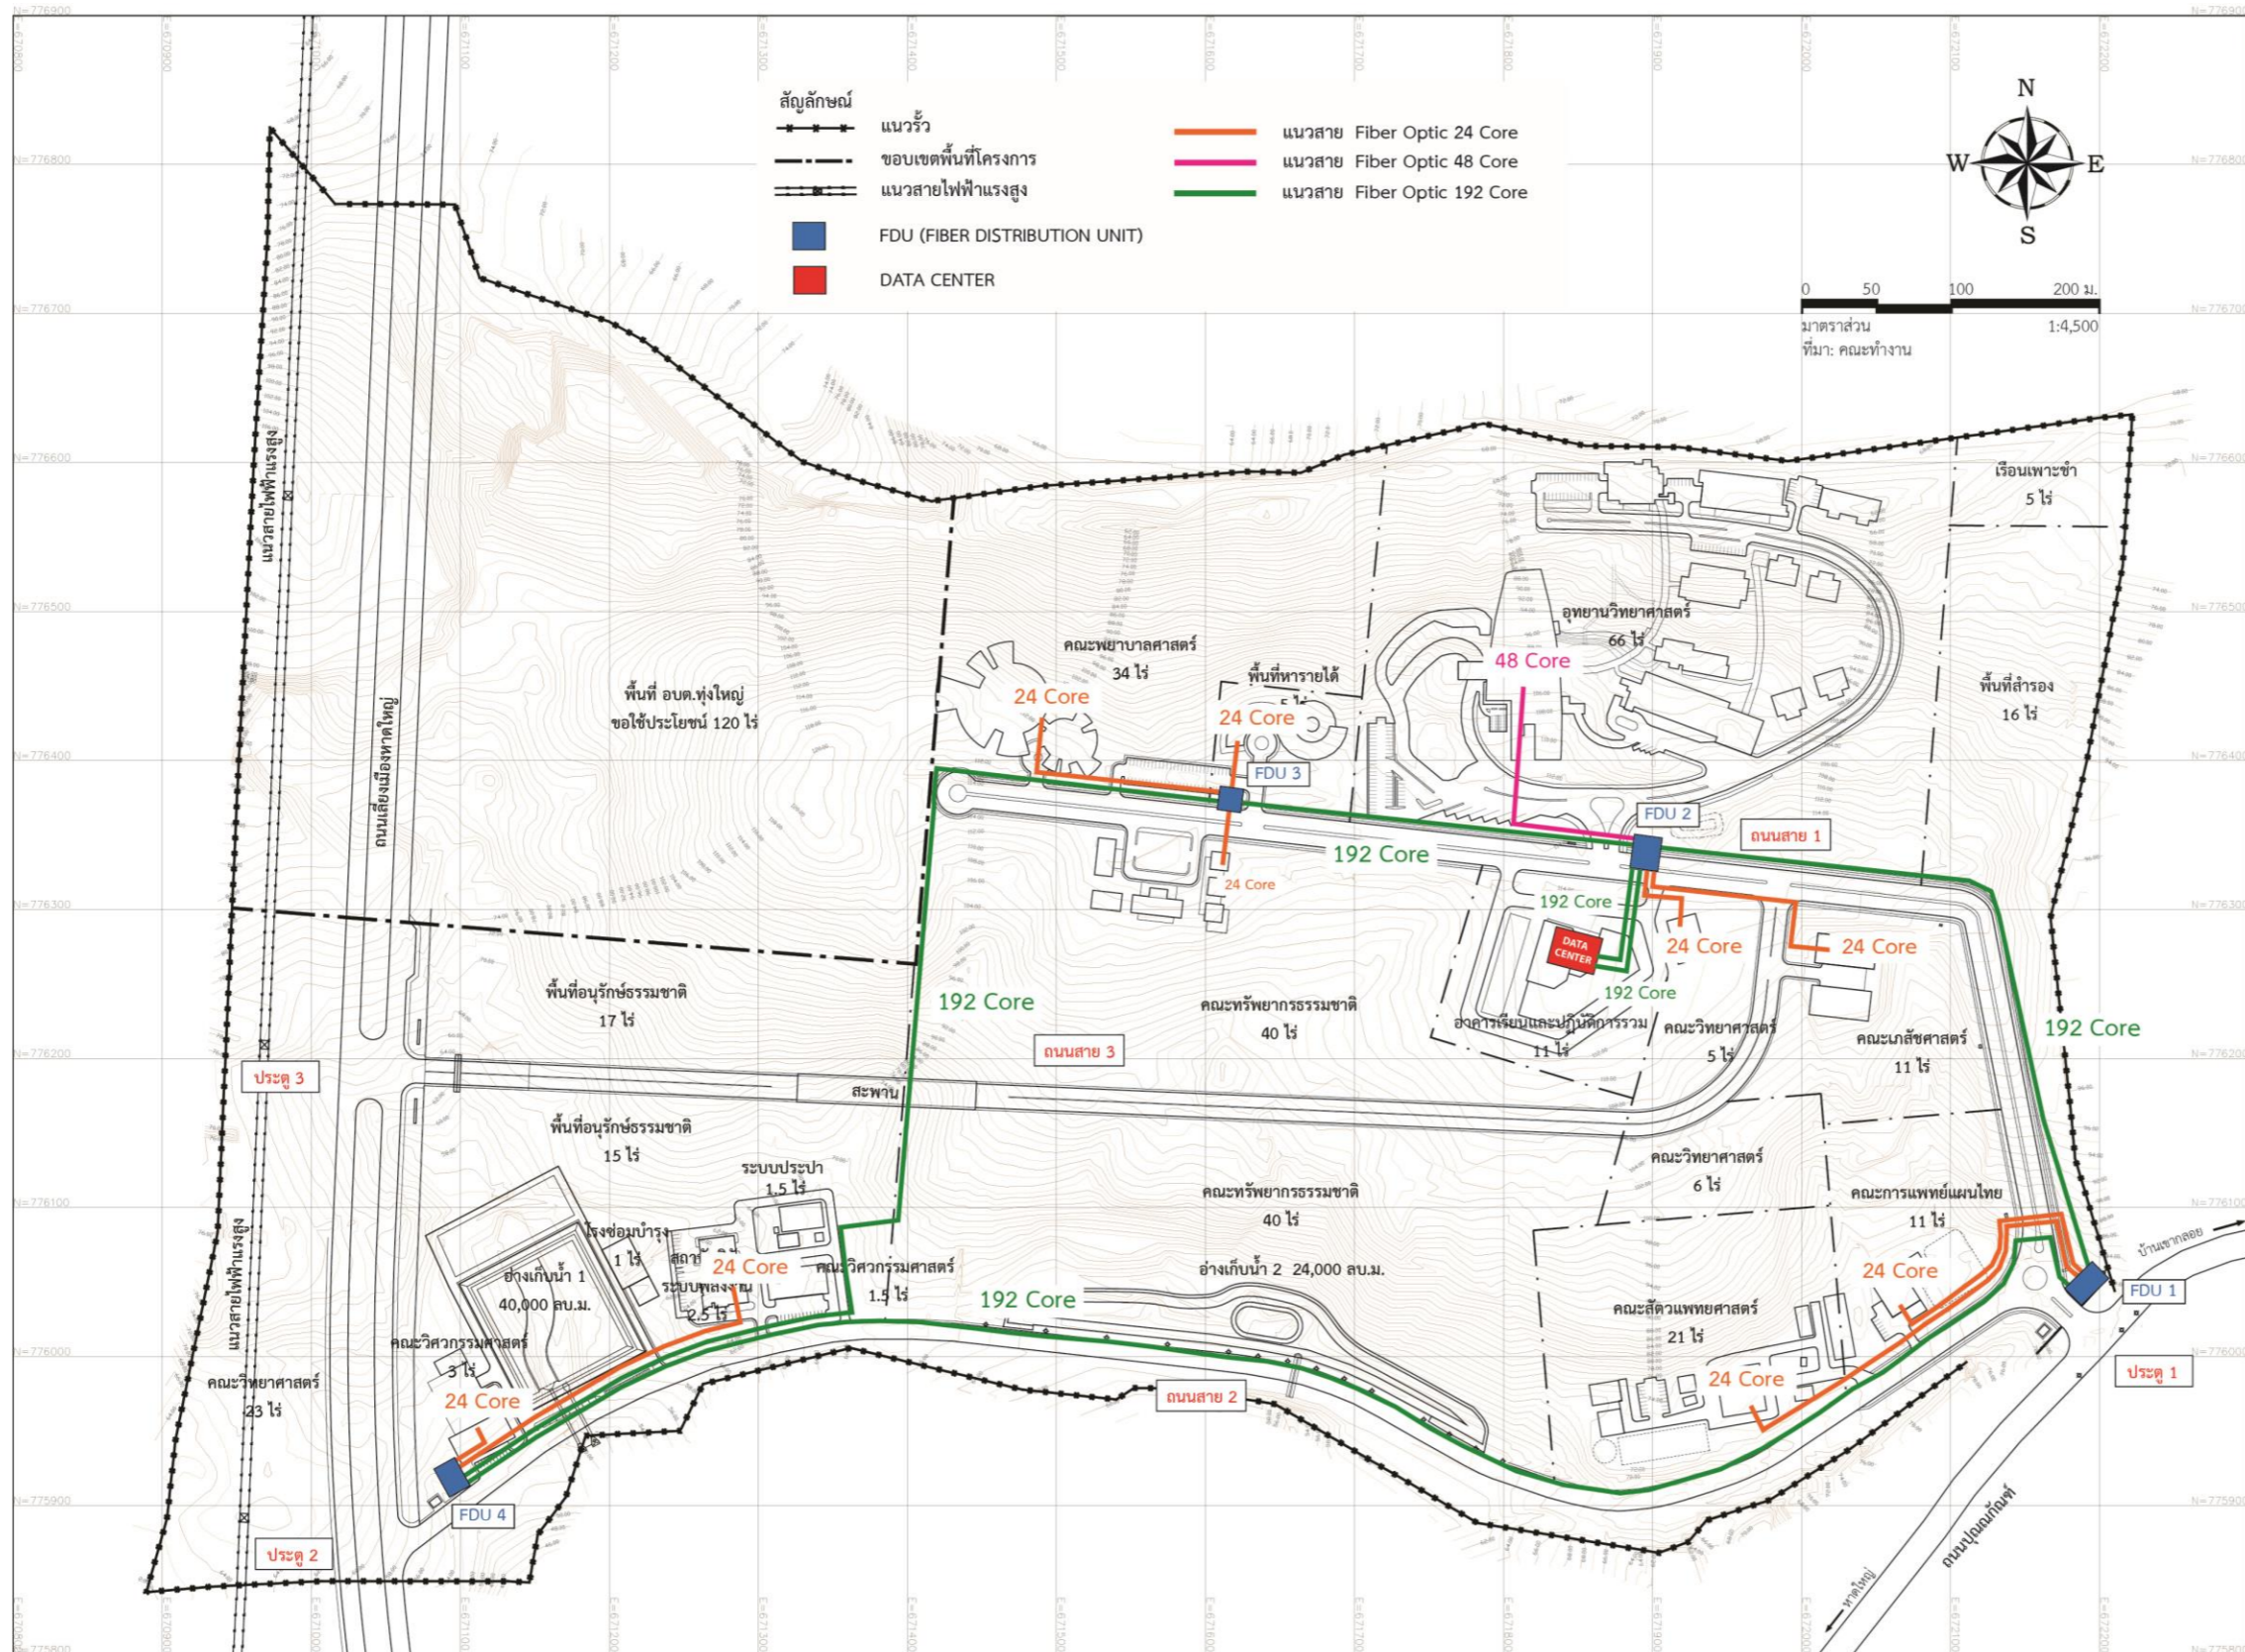

ผังแม่บทวิทยาเขตส่วนขยายที่ตำบลทุ่งใหญ่ เต็มรูปแบบ

แผนที่แสดงแนวคิดการใช้ประโยชน์พื้นที่วิทยาเขตส่วนขยายที่ตำบลทุ่งใหญ่

แผนที่แสดงแนวคิดการใช้ประโยชน์พื้นที่ของคณะและหน่วยงานต่าง ๆ

แผนที่แสดงแนวคิดเส้นทางเดินรถโดยสารภายใน (รถมินิบัส)

แผนที่แสดงแนวคิดระบบไฟฟ้าและรางสาธารณูปโภค

แผนที่แสดงแนวคิระบบประปา

แผนที่แสดงแนวคิดระบบบำบัดน้ำเสีย

แผนที่แสดงแนวทิศระบบระบายน้ำ

แผนที่แสดงแนวคิดระบบสื่อสาร

แผนที่แสดงแนวคิดระบบไฟส่องสว่างถนน

แผนที่แสดงแนวคิดพื้นที่รองรับการขยายตัวในอนาคต