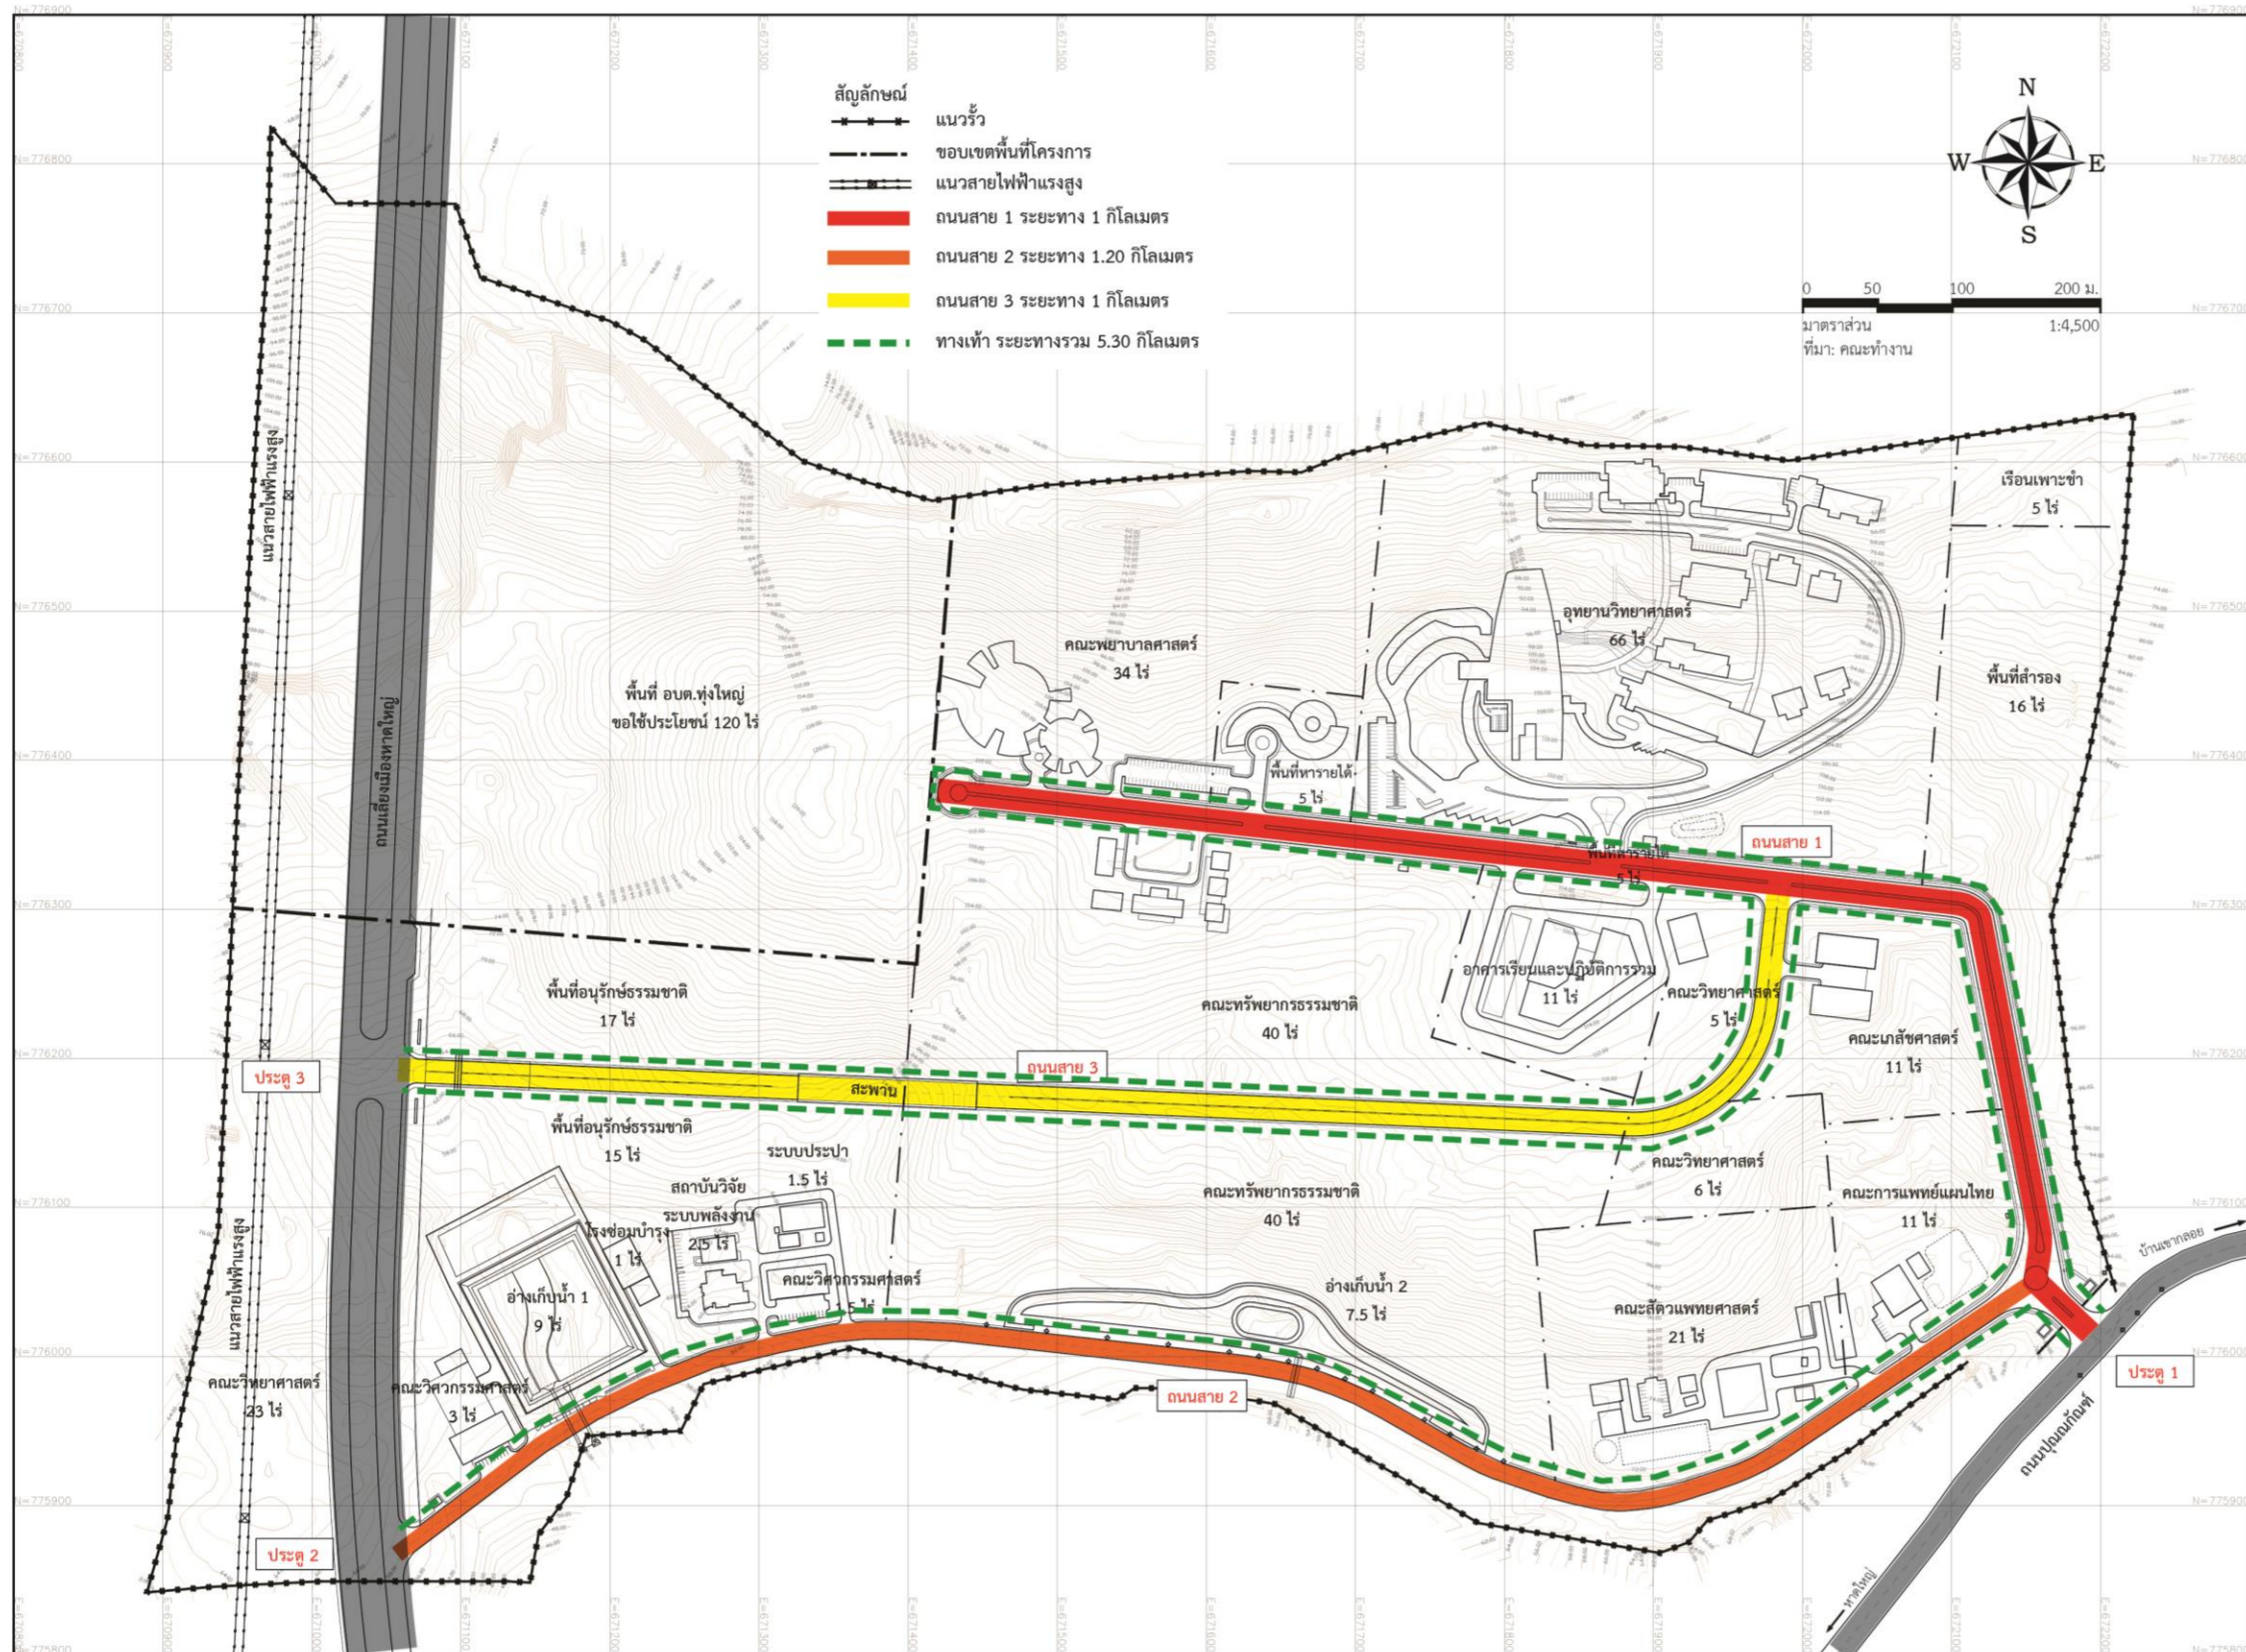

ผังแม่บทวิทยาเขตส่วนขยายที่ตำบลทุ่งใหญ่ เต็มรูปแบบ

แผนที่แสดงแนวคิดการใช้ประโยชน์พื้นที่วิทยาเขตส่วนขยายที่ตำบลทุ่งใหญ่

แผนที่แสดงแนวคิดการใช้ประโยชน์พื้นที่ของคณะและหน่วยงานต่าง ๆ

แผนที่แสดงแนวคิดเส้นทางเดินรถโดยสารภายใน (รถมินิบัส)

แผนที่แสดงแนวคิดระบบไฟฟ้าและรางสาธารณูปโภค

แผนที่แสดงแนวคิระบบประปา

แผนที่แสดงแนวคิดระบบบำบัดน้ำเสีย

แผนที่แสดงแนวทิศระบบระบายน้ำ

แผนที่แสดงแนวคิดระบบสื่อสาร

แผนที่แสดงแนวคิดระบบไฟส่องสว่างถนน

แผนที่แสดงแนวคิดพื้นที่รองรับการขยายตัวในอนาคต