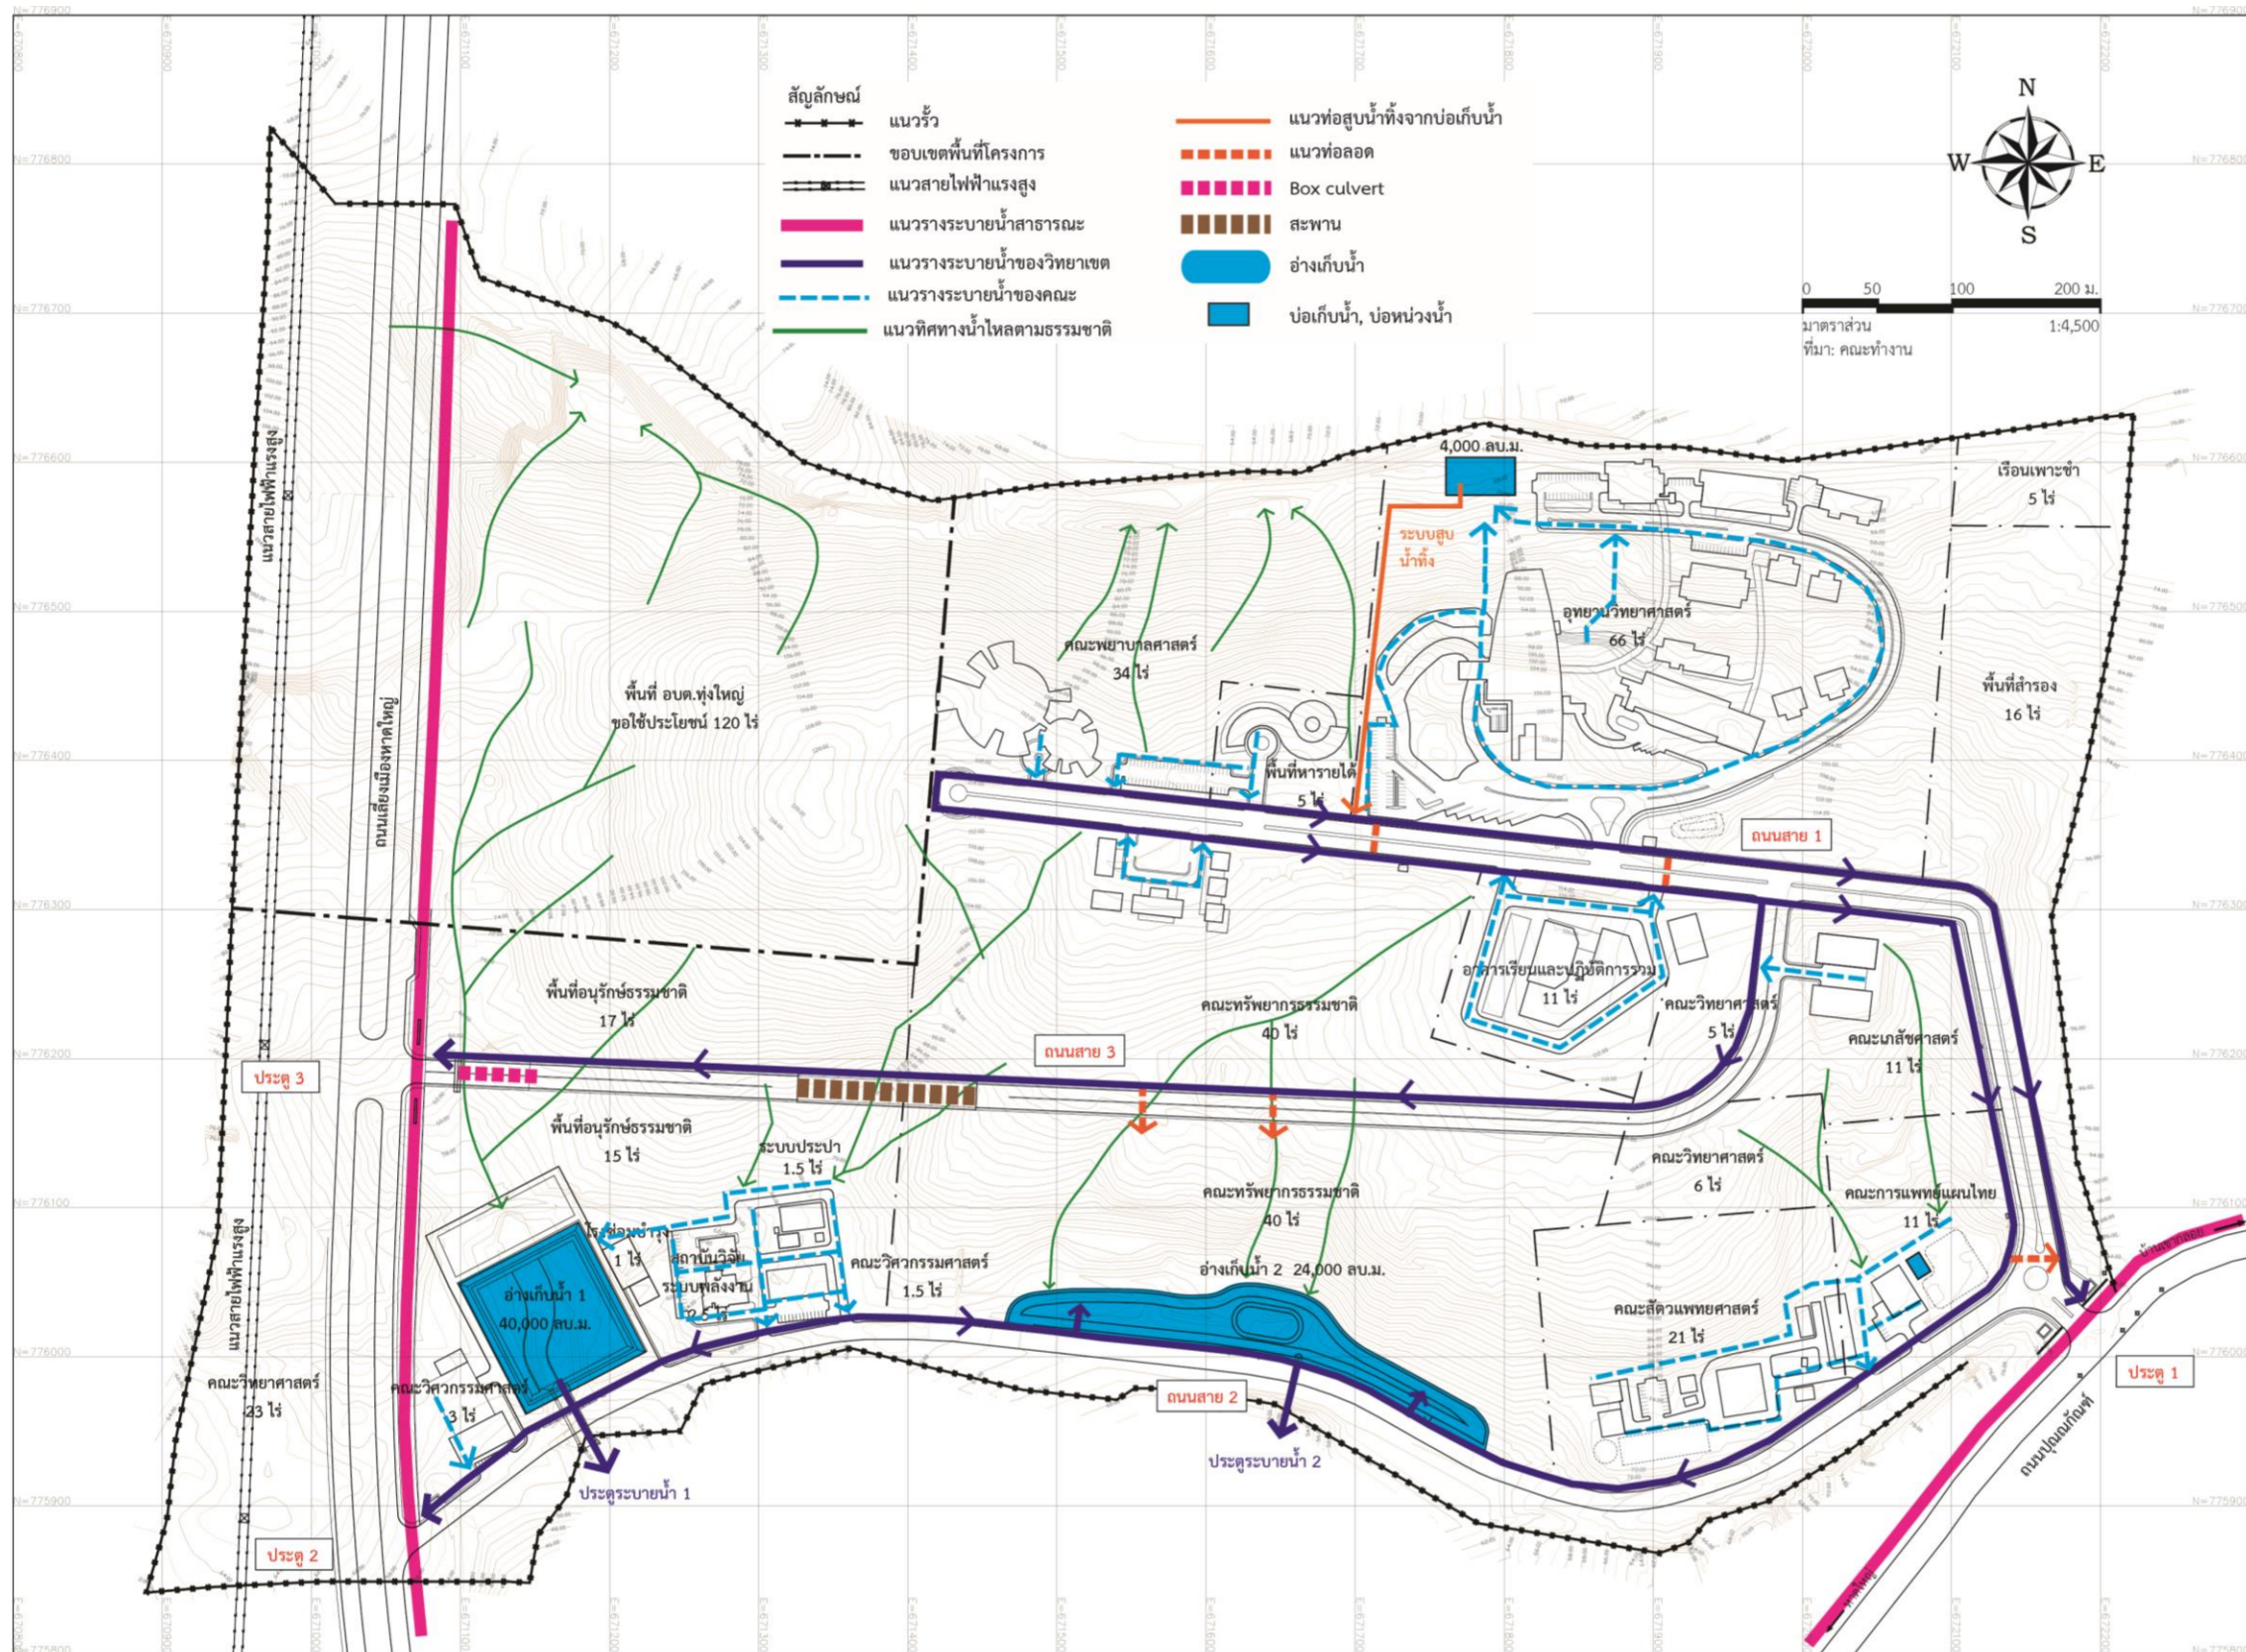

ผังแม่บทวิทยาเขตส่วนขยายที่ตำบลทุ่งใหญ่ เต็มรูปแบบ

แผนที่แสดงแนวคิดการใช้ประโยชน์พื้นที่วิทยาเขตส่วนขยายที่ตำบลทุ่งใหญ่

แผนที่แสดงแนวคิดการใช้ประโยชน์พื้นที่ของคณะและหน่วยงานต่าง ๆ

แผนที่แสดงแนวคิดเส้นทางเดินรถโดยสารภายใน (รถมินิบัส)

แผนที่แสดงแนวคิดระบบไฟฟ้าและรางสาธารณูปโภค

แผนที่แสดงแนวคิระบบประปา

แผนที่แสดงแนวคิดระบบบำบัดน้ำเสีย

แผนที่แสดงแนวทิศระบบระบายน้ำ

แผนที่แสดงแนวคิดระบบสื่อสาร

แผนที่แสดงแนวคิดระบบไฟส่องสว่างถนน

แผนที่แสดงแนวคิดพื้นที่รองรับการขยายตัวในอนาคต