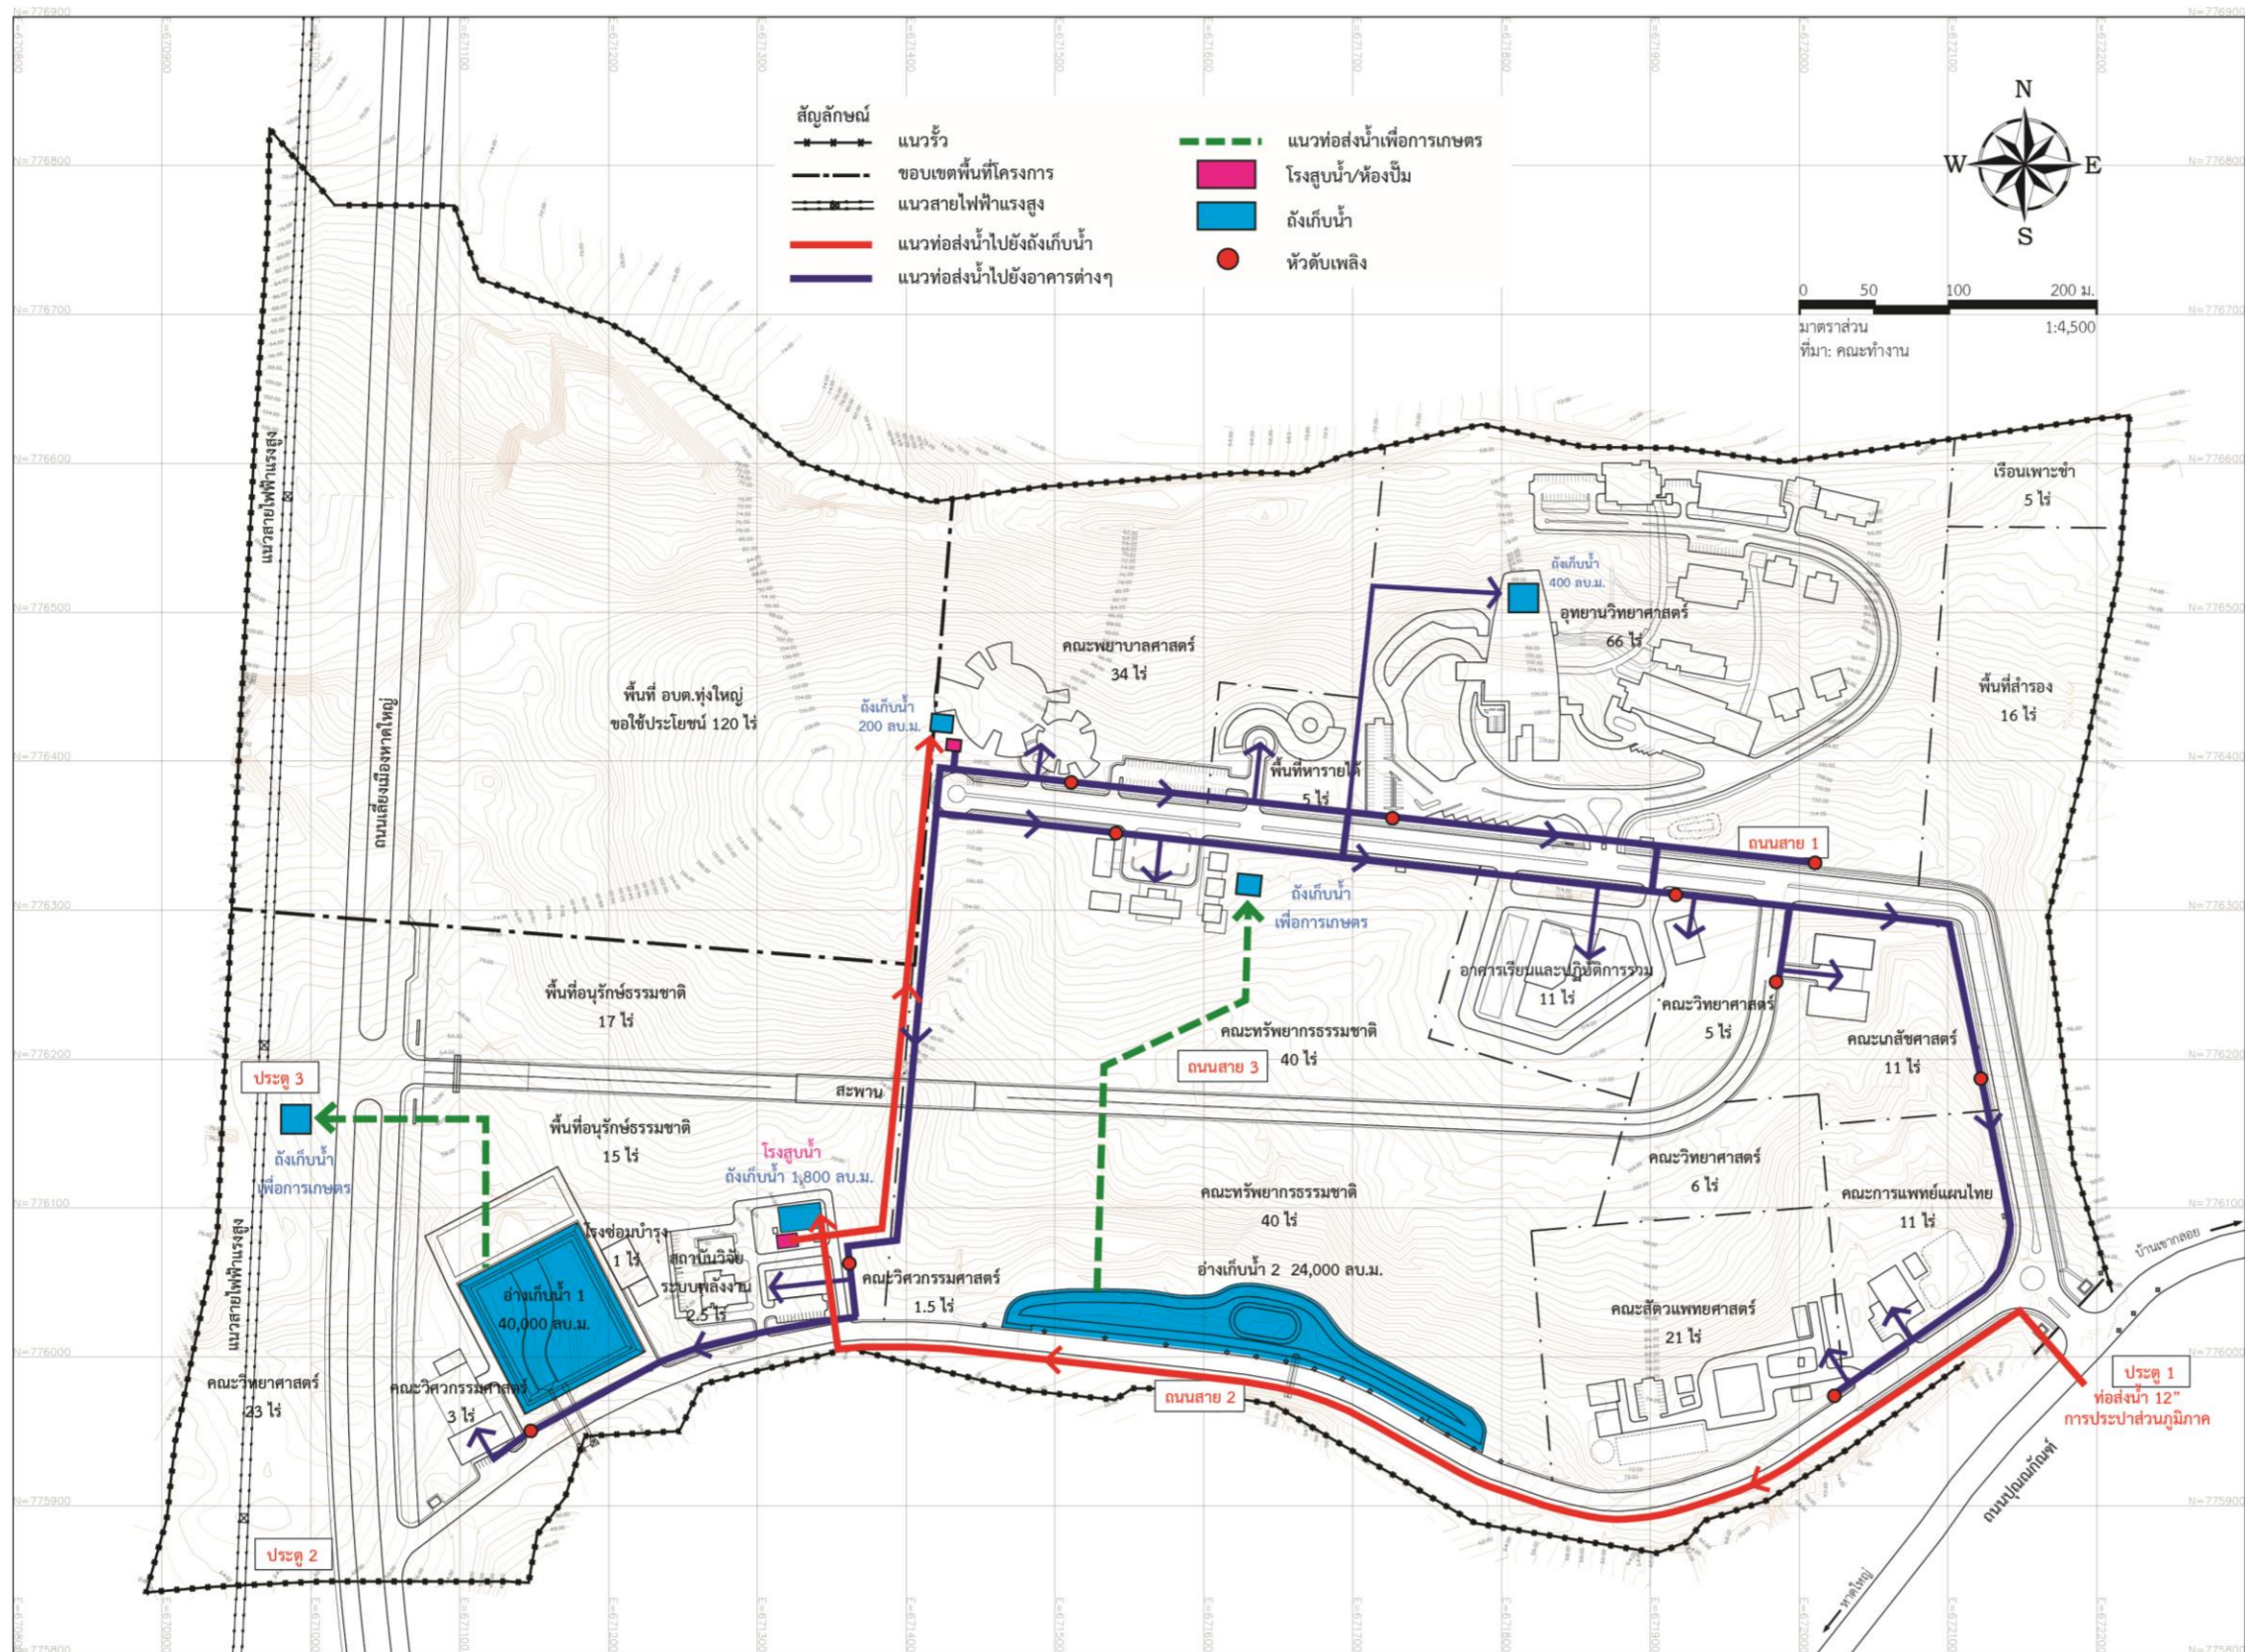

ผังแม่บทวิทยาเขตส่วนขยายที่ตำบลทุ่งใหญ่ เต็มรูปแบบ

แผนที่แสดงแนวคิดการใช้ประโยชน์พื้นที่วิทยาเขตส่วนขยายที่ตำบลทุ่งใหญ่

แผนที่แสดงแนวคิดการใช้ประโยชน์พื้นที่ของคณะและหน่วยงานต่าง ๆ

แผนที่แสดงแนวคิดเส้นทางเดินรถโดยสารภายใน (รถมินิบัส)

แผนที่แสดงแนวคิดระบบไฟฟ้าและรางสาธารณูปโภค

แผนที่แสดงแนวคิระบบประปา

แผนที่แสดงแนวคิดระบบบำบัดน้ำเสีย

แผนที่แสดงแนวทิศระบบระบายน้ำ

แผนที่แสดงแนวคิดระบบสื่อสาร

แผนที่แสดงแนวคิดระบบไฟส่องสว่างถนน

แผนที่แสดงแนวคิดพื้นที่รองรับการขยายตัวในอนาคต